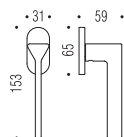

DKZERO

MF 11 R-RY Ø50

MF 19 BZG Ø50

MF 12 IM

MF 12 DK/SM

MF 12 DK0/SM

CR - CM - GL - GM

CR - CM - GL - GM

CR - CM - GL - GM

CR - CM - GL - GM

CR - CM - GM

Materiale: Ottone
Material: Brass