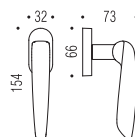

# DAYTONA

**PF 11** Design: *pininfarina*

**OL**  
**Oroplus**

**CM**  
**Cromat**  
Matt chrome

PF 11 R-RY Ø50

CD 69 BZG G Ø50

PF 12 IM

PF 12 DK/SM

OL - CM

OL - CM

OL - CM

OL - CM

**Materiale: Ottone**  
Material: Brass