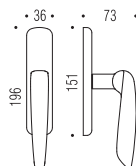

# DAYTONA

**PF 11** Design: *pininfarina*

**OL**  
**Oroplus**

**CM**  
**Cromat**  
Matt chrome

PF 11 R-RY Ø50

CD 69 BZG G Ø50

PF 12 IM

PF 12 DK/SM

OL - CM

OL - CM

OL - CM

OL - CM

**Materiale: Ottone**  
Material: Brass