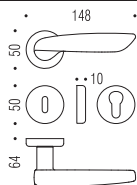

# DAYTONA

**PF 11** Design: *pininfarina*

**OL**  
**Oroplus**

**CM**  
**Cromat**  
Matt chrome

PF 11 R-RY Ø50

CD 69 BZG G Ø50

PF 12 IM

PF 12 DK/SM

OL - CM

OL - CM

OL - CM

OL - CM

**Materiale: Ottone**  
Material: Brass