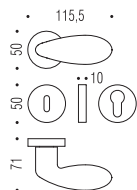

# DROP

**LC 45** Design:  
Luca Colombo

**HPS**  
Zirconium Gold

**CM**  
Cromat  
Matt chrome

**CR**  
Cromo  
Chrome

**BR**  
Bronzo  
Bronze

LC 45 R-RY Ø50

CD 49 BZG G Ø50

HPS - CR - CM - BR

HPS - CR - CM - BR

**Materiale: Ottone**  
Material: Brass