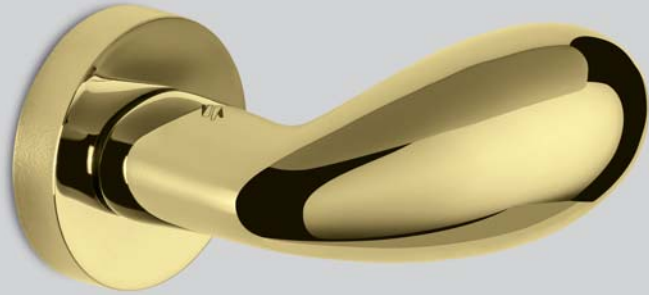

# DROP

**LC 45** Design:  
Luca Colombo

**HPS**  
Zirconium Gold

**CM**  
Cromat  
Matt chrome

**CR**  
Cromo  
Chrome

**BR**  
Bronzo  
Bronze

LC 45 R-RY Ø50

CD 49 BZG G Ø50

HPS - CR - CM - BR

HPS - CR - CM - BR

**Materiale: Ottone**  
Material: Brass