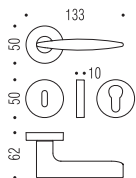

CD 49 BZG G Ø50

GR 12 IM

GR 12 DK/SM

OL - CR - CM

OL - CR - CM

OL - CR - CM

OL - CR - CM

Materiale: Ottone
Material: Brass