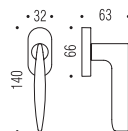

CD 49 BZG G Ø50

GR 12 IM

GR 12 DK/SM

OL - CR - CM

OL - CR - CM

OL - CR - CM

OL - CR - CM

Materiale: Ottone
Material: Brass