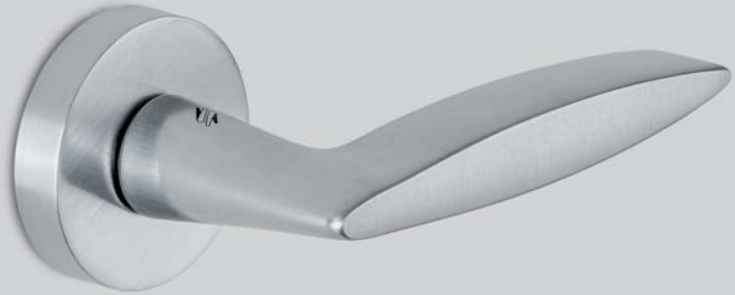

GAIA

GIULIO RIPAMONTI

GAIA

GR 11 Design:
Giulio Ripamonti

OL
Oroplus

CM
Cromat
Matt chrome

CR
Cromo
Chrome

GR 11 R-RY Ø50

CD 49 BZG G Ø50

GR 12 IM

GR 12 DK/SM

OL - CR - CM

OL - CR - CM

OL - CR - CM

OL - CR - CM

Materiale: Ottone
Material: Brass