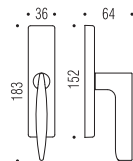

CD 49 BZG G Ø50

GR 12 IM

GR 12 DK/SM

OL - CR - CM

OL - CR - CM

OL - CR - CM

OL - CR - CM

Materiale: Ottone
Material: Brass