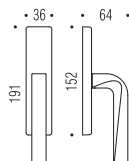

# PRIUS

**MA 11** Design: Marco Acerbis

**A**  
 Selezione d'onore  
 Compasso d'Oro  
 ADI 2008

**CR**  
**Cromo**  
 Chrome

**CM**  
**Cromat**  
 Matt chrome

MA 11 R-RY 52x52

CR - CM

MM 29 BZG 52x52

CR - CM

MA 12 IM

CR - CM

MA 12 DK/SM

CR - CM

**Materiale: Ottone**  
Material: Brass