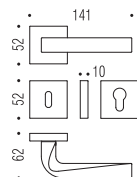

# PRIUS

**MA 11** Design: Marco Acerbis

**A**  
 Selezione d'onore  
 Compasso d'Oro  
 ADI 2008

**CR**  
**Cromo**  
 Chrome

**CM**  
**Cromat**  
 Matt chrome

MA 11 R-RY 52x52

CR - CM

MM 29 BZG 52x52

CR - CM

MA 12 IM

CR - CM

MA 12 DK/SM

CR - CM

**Materiale: Ottone**  
Material: Brass