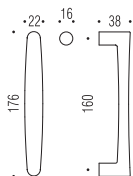

BLUES

CD_36 Design:
Colombo Design

OL
Oroplus

CR
Cromo
Chrome

CM
Cromat
Matt chrome

CD 36

OL - CR - CM

Maniglioni senza rosette
Pulls without roses