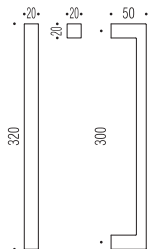

ELLE

ID 36 Design:
TEAM 3

HPS/1
Zirconium
stainless-steel

NM RAL 9005
Neromat
Matt Black

CR
Cromo
Chrome

BI RAL 9016
Biancomat
Matt White

CM
Cromat
Matt chrome

ID 36

HPS/1 - CR - CM - BI - NM

Maniglioni senza rosette
Pulls without roses

Materiale: Cromall®
Material: Cromall®