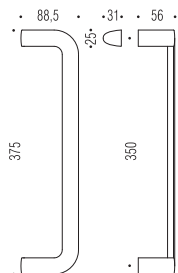

FIVE

ID 56 Design:
Colombo Design

OL
Oroplus

GL
Grafite
Graphite

BI RAL 9016
Biancomat
Matt White

CR
Cromo
Chrome

GM
Grafite Mat
Matt graphite

CM
Cromat
Matt chrome

NM RAL 9005
Neromat
Matt Black

ID 56

OL - CR - CM - GL - GM - NM - BM

Maniglioni senza rosette
Pulls without roses

Materiale: Ottone
Material: Brass