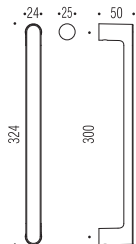

LUND

SE 16 Design:
Claesson Koivisto Rune

CR
Cromo
Chrome

GL
Grafite
Graphite

CM
Cromat
Matt chrome

GM
Grafite Mat
Matt graphite

SE 16

CR - CM - GL - GM

Maniglioni senza rosette
Pulls without roses

Materiale: Ottone
Material: Brass