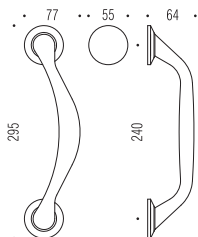

NICE

CB 26 Design:
Carlo Bartoli

HPS
Zirconium Gold

OL
Oroplus

CM/CR
Cromat/Cromo
Matt chrome/Chrome

CB 26

HPS - OL - CM/CR

Maniglioni con rosette
Pulls with roses