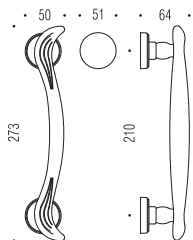

PIUMA

AR 16 Design:
Angeletti Ruzza Design

OL
Oloro

BR
Bronzo
Bronze

AR 16

OL - BR

Maniglioni con rosette
Pulls with roses

Materiale: Ottone
Material: Brass