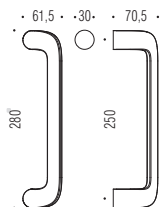

OM
Oromat
Matt gold

ID 46 A

ID 46 B

HPS - OL - OM - CR - CM - GM - NM

HPS - OL - OM - CR - CM - GM - NM

Maniglioni senza rosette
Pulls without roses

Materiale: Ottone
Material: Brass