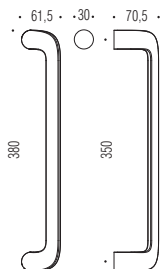

ROBOQUATTRO

ID 46 Design:
Colombo Design

HPS
Zirconium Gold

CR
Cromo
Chrome

GM
Grafite Mat
Matt graphite

OL
Oroplus

CM
Cromat
Matt chrome

NM RAL 9005
Neromat
Matt Black

OM
Oromat
Matt gold

ID 46 A

ID 46 B

HPS - OL - OM - CR - CM - GM - NM

HPS - OL - OM - CR - CM - GM - NM

Maniglioni senza rosette
Pulls without roses

Materiale: Ottone
Material: Brass