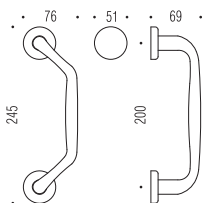

ROBOT

CD 16 Design:
Colombo Design

OL
Oloroplus

CM
Cromat
Matt chrome

CD 16 A

CD 16 B

OL - CM

OL - CM

Maniglioni con rosette
Pulls with roses

Materiale: Ottone
Material: Brass