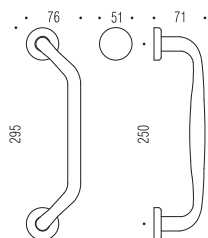

ROBOT

CD 16 Design:
Colombo Design

OL
Oloroplus

CM
Cromat
Matt chrome

CD 16 A

CD 16 B

OL - CM

OL - CM

Maniglioni con rosette
Pulls with roses

Materiale: Ottone
Material: Brass