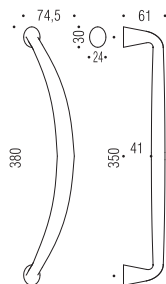

TENDER

MG 16 Design:
Architettura Laboratorio

MG 16

MG 16 L

HPS-OL-OM-CR-CM-NI-BA-OA-NM

HPS - OL - CR - CM

Maniglioni senza rosette
Pulls without roses

Materiale: Ottone
Material: Brass