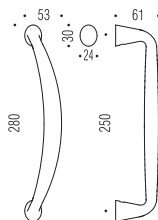

TENDER

MG 16 Design:
Architettura Laboratorio

MG 16

MG 16 L

HPS-OL-OM-CR-CM-NI-BA-OA-NM

HPS - OL - CR - CM

Maniglioni senza rosette
Pulls without roses

Materiale: Ottone
Material: Brass