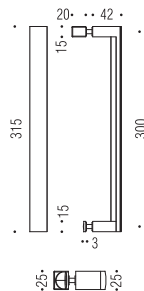

LC 46

LC 56

CR - CM

CR - CM

CR - CM

**Maniglioni per ante in vetro**  
Pulls for glass door

**Materiale: Ottone**  
Material: Brass