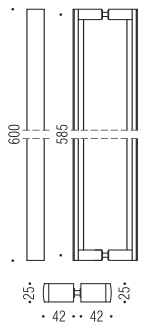

LC 46

LC 56

CR - CM

CR - CM

CR - CM

**Maniglioni per ante in vetro**  
Pulls for glass door

**Materiale: Ottone**  
Material: Brass