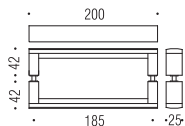

# WIND

LC 36

LC 46

LC 56

Design:  
Luca Colombo

CR  
Cromo  
Chrome

CM  
Cromat  
Matt chrome

LC 36

LC 46

LC 56

CR - CM

CR - CM

CR - CM

**Maniglioni per ante in vetro**  
Pulls for glass door

**Materiale: Ottone**  
Material: Brass