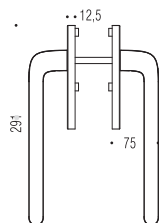

# ID 313 - ID 413 Y

Design:  
Colombo Design

**OL**  
**Oroplus**

**CM**  
**Cromat**  
Matt chrome

**OM**  
**Oromat**  
Matt gold

**VM**  
**Vintage mat**

**CR**  
**Cromo**  
Chrome

ID 313

ID 413 Y

OL - OM - CR - CM - VM

OL - CM

**Maniglioni per alzante scorrevole**  
Pull-up handles for sliding door

**Materiale: Ottone**  
Material: Brass