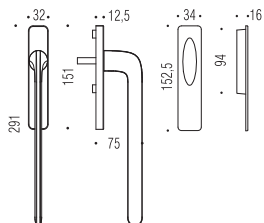

# ID 313 - ID 413 Y

Design:  
Colombo Design

**OL**  
**Oroplus**

**CM**  
**Cromat**  
Matt chrome

**OM**  
**Oromat**  
Matt gold

**VM**  
**Vintage mat**

**CR**  
**Cromo**  
Chrome

ID 313

ID 413 Y

OL - OM - CR - CM - VM

OL - CM

**Maniglioni per alzante scorrevole**  
Pull-up handles for sliding door

**Materiale: Ottone**  
Material: Brass