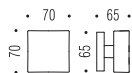

Materiale: Ottone
Material: Brass

SQUARE

LC 35 Design:
Luca Colombo

CR
Cromo
Chrome

CM
Cromat
Matt chrome

GM
Grafite Mat
Matt graphite

LC 35

CR - CM - GM