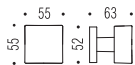

LC 25 Design:
Luca Colombo

CR
Cromo
Chrome

VM
Vintage mat

CM
Cromat
Matt chrome

GM
Grafite Mat
Matt graphite

VL
Vintage

LC 25

CR - CM - VL - VM - GM