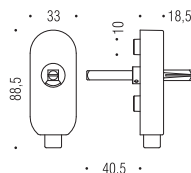

CD 02 DK LOCK

CD 02 DK Z

CD 02 DK Z/Q

HPS - OL - CR - CM

HPS - OL - OM - HPS/1
CR - CM - NI - BR

CR - CM

Materiale: Ottone/Acciaio (DK LOCK)
Cromall®/Acciaio (DK Z - DK Z/Q)
Material: Brass/Steel (DK Z LOCK)
Cromall®/Steel (DK Z - DK Z/Q)