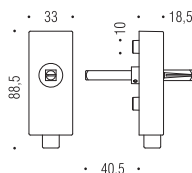

CD 02 DK LOCK

CD 02 DK Z

CD 02 DK Z/Q

HPS - OL - CR - CM

HPS - OL - OM - HPS/1
CR - CM - NI - BR

CR - CM

Materiale: Ottone/Acciaio (DK LOCK)
Cromall®/Acciaio (DK Z - DK Z/Q)
Material: Brass/Steel (DK Z LOCK)
Cromall®/Steel (DK Z - DK Z/Q)