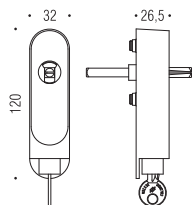

Dispositivo a pulsante di sicurezza quadrato, adatto a tutti i modelli di maniglie con movimento DK (DK Q8 L) incluso. Quadro 7x40. Carico di rottura 60 N·m
Button-locked security DK window handle set suitable for all handles. DK mechanism included (DK Q8 L). Spindle 7x40. Breaking load 60 N·m

CD 02 DK LOCK

CD 02 DK Z

CD 02 DK Z/Q

HPS - OL - CR - CM

HPS - OL - OM - HPS/1
CR - CM - NI - BR

CR - CM

Materiale: Ottone/Acciaio (DK LOCK)
Cromall®/Acciaio (DK Z - DK Z/Q)
Material: Brass/Steel (DK Z LOCK)
Cromall®/Steel (DK Z - DK Z/Q)