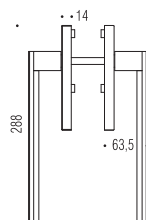

# LC413-LC513Y

Design:  
Luca Colombo

**CR/CM**  
**Cromo/Cromat**  
Chrome/Matt chrome

**GL/GM**  
**Grafite/Grafite Mat**  
Graphite/Matt graphite

LC 413

LC 513 Y

CR/CM - GL/GM

CR/CM - GL/GM