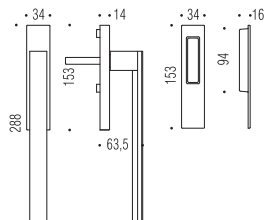

# LC413-LC513Y

Design:  
Luca Colombo

**CR/CM**  
**Cromo/Cromat**  
Chrome/Matt chrome

**GL/GM**  
**Grafite/Grafite Mat**  
Graphite/Matt graphite

LC 413

LC 513 Y

CR/CM - GL/GM

CR/CM - GL/GM