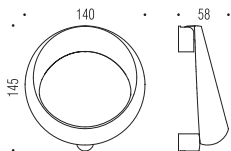

# FLESSUM

**CB 115** Design:  
Bartoli Design

**HPS**  
Zirconium Gold

**CM**  
Cromat  
Matt chrome

CB 115

HPS - CM

**Battente**  
Door-knocker

**Materiale: Ottone**  
Material: Brass