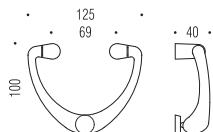

# TOC-TOC

**AM 115** Design:  
Alberto Meda

**HPS**  
Zirconium Gold

**CM**  
Cromat  
Matt chrome

AM 115

HPS - CM

**Battente**  
Door-knocker

**Materiale: Ottone**  
Material: Brass