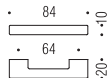

F102

Design:
Bartoli Design

Maniglie per Mobile
Furniture handles

Materiale: Cromall®
Material: Cromall®

CR
Cromo
Chrome

CM
Cromosat
Satin chrome

F102/C

CR-CM