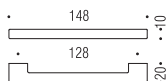

F102/E

CR-CM