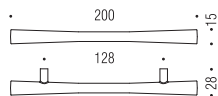

# F104

Design:  
Bartoli Design

**Maniglie per Mobile**  
Furniture handles

**Materiale: Cromall®**  
Material: Cromall®

**CR**  
**Cromo**  
Chrome

**CM**  
**Cromosat**  
Satin chrome

**F104/B**

CR-CM

**F104/C**

CR-CM

**F104/D**

CR-CM

**F104/E**

CR-CM

**F104/FA**

CR-CM