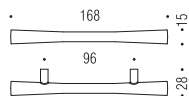

# F104

Design:  
Bartoli Design

**Maniglie per Mobile**  
Furniture handles

**Materiale: Cromall®**  
Material: Cromall®

**CR**  
**Cromo**  
Chrome

**CM**  
**Cromosat**  
Satin chrome

**F104/B**

CR-CM

**F104/C**

CR-CM

**F104/D**

CR-CM

**F104/E**

CR-CM

**F104/FA**

CR-CM