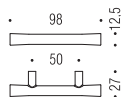

# F104

Design:  
Bartoli Design

**Maniglie per Mobile**  
Furniture handles

**Materiale: Cromall®**  
Material: Cromall®

**CR**  
**Cromo**  
Chrome

**CM**  
**Cromosat**  
Satin chrome

**F104/B**

CR-CM

**F104/C**

CR-CM

**F104/D**

CR-CM

**F104/E**

CR-CM

**F104/FA**

CR-CM