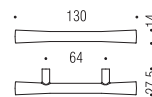

# F104

Design:  
Bartoli Design

**Maniglie per Mobile**  
Furniture handles

**Materiale: Cromall®**  
Material: Cromall®

**CR**  
**Cromo**  
Chrome

**CM**  
**Cromosat**  
Satin chrome

**F104/B**

CR-CM

**F104/C**

CR-CM

**F104/D**

CR-CM

**F104/E**

CR-CM

**F104/FA**

CR-CM