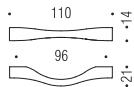

F105

Design:
Bartoli Design

Maniglie per Mobile
Furniture handles

Materiale: Cromall®
Material: Cromall®

CR
Cromo
Chrome

CM
Cromosat
Satin chrome

F105/D

CR-CM