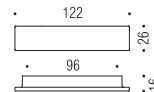

F108

Design:
TEAM 3

Maniglie per Mobile
Furniture handles

Materiale: Cromall®
Material: Cromall®

CR
Cromo
Chrome

CM
Cromosat
Satin chrome

F108/A

CR-CM

F108/C

CR-CM

F108/D

CR-CM

F108/E

CR-CM

F108/FA

CR-CM