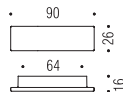

F108

Design:
TEAM 3

Maniglie per Mobile
Furniture handles

Materiale: Cromall®
Material: Cromall®

CR
Cromo
Chrome

CM
Cromosat
Satin chrome

F108/A

CR-CM

F108/C

CR-CM

F108/D

CR-CM

F108/E

CR-CM

F108/FA

CR-CM