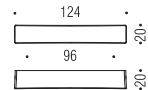

F114/D

CR-CM