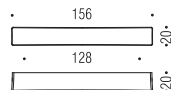

F114/E

CR-CM