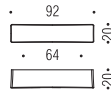

F114

Design:
Bartoli Design

Maniglie per Mobile
Furniture handles

Materiale: Cromall®
Material: Cromall®

CR
Cromo
Chrome

CM
Cromosat
Satin chrome

F114/C

CR-CM