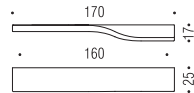

F120

Design:
TEAM 3

Maniglie per Mobile
Furniture handles

Materiale: Cromall®
Material: Cromall®

CR
Cromo
Chrome

CM
Cromosat
Satin chrome

F120 SX

CR-CM