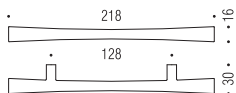

# F124

Design:  
TEAM 3

**Maniglie per Mobile**  
Furniture handles

**Materiale: Cromall®**  
Material: Cromall®

**CR**  
**Cromo**  
Chrome

**CM**  
**Cromosat**  
Satin chrome

**F124/E**

CR-CM