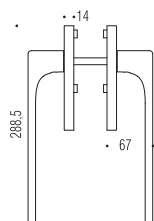

NM RAL 9005
Neromat
Matt Black

ID 513

ID 613 Y

OL - CR - CM - GL - GM - NM - BI

OL - CR - CM - GL - GM - NM

Maniglioni per alzante scorrevole
Pull-up handles for sliding door

Materiale: Ottone
Material: Brass