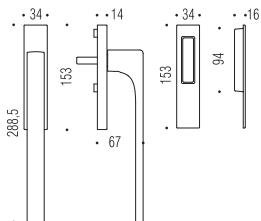

NM RAL 9005
Neromat
Matt Black

ID 513

ID 613 Y

OL - CR - CM - GL - GM - NM - BI

OL - CR - CM - GL - GM - NM

Maniglioni per alzante scorrevole
Pull-up handles for sliding door

Materiale: Ottone
Material: Brass