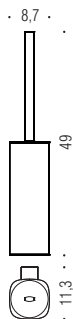

Accessori d'appoggio
Free-standing accessories

B3012
Porta salvietta doppio a snodo
Double bar towel holder

B3040
Porta sapone d'appoggio
Standing soap dish holder

B3041
Porta bicchiere d'appoggio
Standing glass holder

B9341
Spandisapone (L 0,30) d'appoggio
Standing soap dispenser

B3007
Porta scopino
Hanging brush holder

B3006
Porta scopino d'appoggio
Standing brush holder