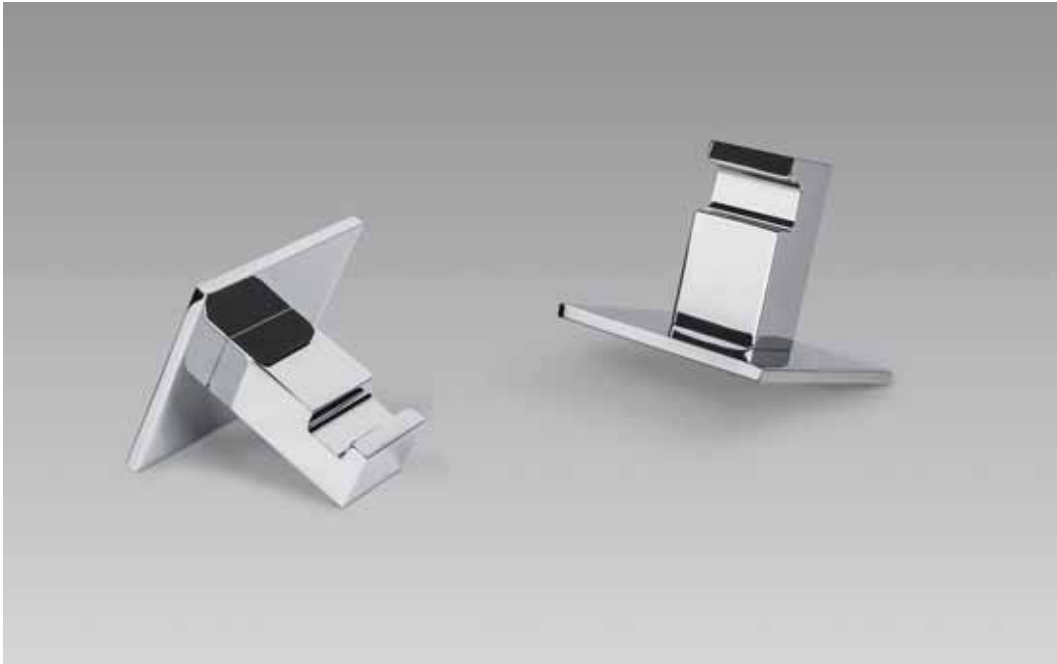

*CB37
(Luna page 161)*

*LC67
(Forever page 49)*