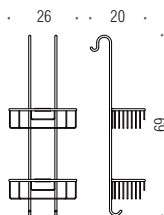

### B9634

“Cavalletto” porta oggetti  
universale per box doccia  
Universal rack for shower-box

**Larghezza profilo doccia max 25mm**  
Thickness profile shower box max 25mm

### B9635

“Cavalletto” porta oggetti  
universale per box doccia  
Universal rack for shower-box

**Larghezza profilo doccia max 25mm**  
Thickness profile shower box max 25mm

### B9650

Kit di fissaggio per asta doccia  
Fixing kit for shower bar

**Larghezza profilo doccia da 5mm a 45mm**  
Thickness profile shower box from 5mm to 25mm

**Materiale**  
Material

**Ottone / Cromall®**  
Brass / Cromall®