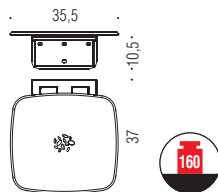

B9645
Sedile doccia ribaltabile
con finitura fotoincisa
antiscivolo, completo di staffa a muro
Tilt-up shower seat with
antislip finish, complete with wall bracket

B9643
Tergivetro
“AQUACLEAN”
“AQUACLEAN”
Glass wiper

B9636
Tergivetro
“AQUACLEAN”
“AQUACLEAN”
Glass wiper

B9656
Tergivetro
Glass wiper