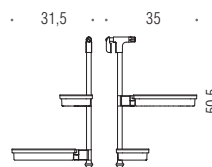

### B9634

“Cavalletto” porta oggetti  
universale per box doccia  
Universal rack for shower-box

**Larghezza profilo doccia max 25mm**  
Thickness profile shower box max 25mm

### B9635

“Cavalletto” porta oggetti  
universale per box doccia  
Universal rack for shower-box

**Larghezza profilo doccia max 25mm**  
Thickness profile shower box max 25mm

### B9710

Porta oggetti universale  
GIPSY per box doccia  
GIPSY universal shelf for shower-box

**Larghezza profilo doccia da 5mm a 45mm**  
Thickness profile shower box from 5mm to 25mm