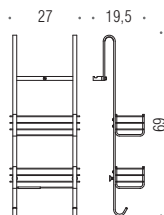

*B9639 + B9643*

B9637

### B9634

“Cavalletto” porta oggetti  
universale per box doccia  
Universal rack for shower-box

**Larghezza profilo doccia max 25mm**  
Thickness profile shower box max 25mm

### B9635

“Cavalletto” porta oggetti  
universale per box doccia  
Universal rack for shower-box

**Larghezza profilo doccia max 25mm**  
Thickness profile shower box max 25mm