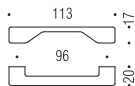

# F130

Design:  
Pio e Tito Tosolo lab

**Maniglie per Mobile**  
Furniture handles

**Materiale: Cromall®**  
Material: Cromall®

**CR**  
**Cromo**  
Chrome

**CM**  
**Cromosat**  
Satin chrome

**F130/D**

CR-CM