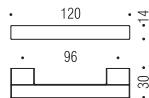

F133

Design:
Messineo e Settimelli

Maniglie per Mobile
Furniture handles

Materiale: Cromall®
Material: Cromall®

CR
Cromo
Chrome

CM
Cromosat
Satin chrome

F133/D

CR-CM