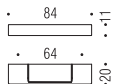

F134

Design:
Messineo e Settimelli

Maniglie per Mobile
Furniture handles

Materiale: Cromall®
Material: Cromall®

CR
Cromo
Chrome

CM
Cromosat
Satin chrome

F134/C

CR-CM