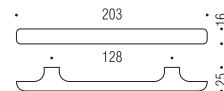

## Maniglie per Mobile Furniture handles

**Materiale: Cromall®**  
Material: Cromall®

**CR**  
**Cromo**  
Chrome

**CM**  
**Cromosat**  
Satin chrome

**F137/D**

CR-CM

**F137/E**

CR-CM