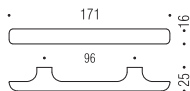

## Maniglie per Mobile Furniture handles

**Materiale: Cromall®**  
Material: Cromall®

**CR**  
**Cromo**  
Chrome

**CM**  
**Cromosat**  
Satin chrome

**F137/D**

CR-CM

**F137/E**

CR-CM