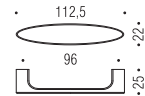

# F138

Design:  
Nicola Novelletto

**Maniglie per Mobile**  
Furniture handles

**Materiale: Cromall®**  
Material: Cromall®

**CR**  
**Cromo**  
Chrome

**CM**  
**Cromosat**  
Satin chrome

**F138/C**

CR-CM

**F138/D**

CR-CM

**F138/E**

CR-CM

**F138/F**

CR-CM