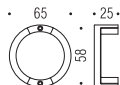

# F517

Design:  
TEAM 3

**Pomolini per Mobile**  
Furniture knobs

**Materiale: Cromall®**  
Material: Cromall®

**CR**  
**Cromo**  
Chrome

**CM**  
**Cromosat**  
Satin chrome

**F517/1**

CR-CM