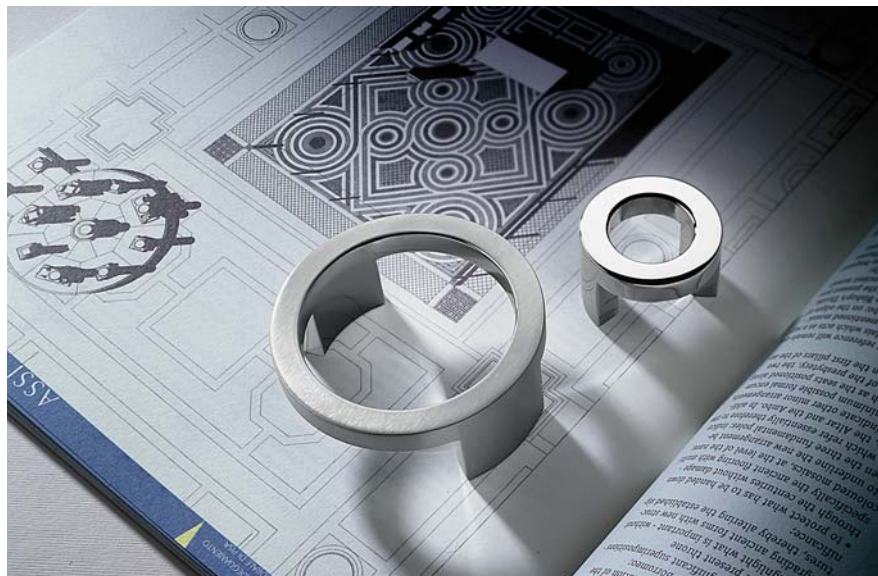

# F517

Design:  
TEAM 3

**Pomolini per Mobile**  
Furniture knobs

**Materiale: Cromall®**  
Material: Cromall®

**CR**  
**Cromo**  
Chrome

**CM**  
**Cromosat**  
Satin chrome

**F517/1**

CR-CM

**F517/3**

CR-CM

**F517/2**

CR-CM