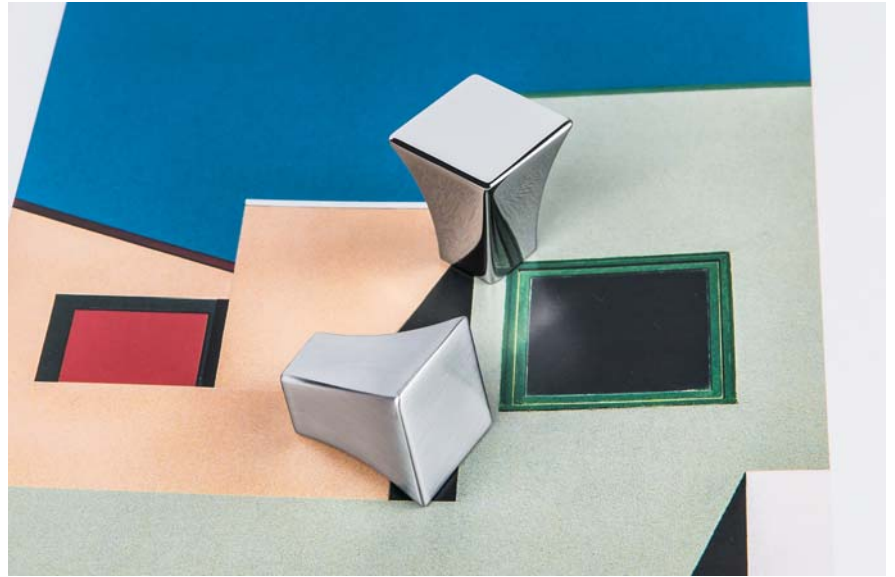

F536

Design:
Nicola Novelletto

Pomolini per Mobile
Furniture knobs

Materiale: Cromall®
Material: Cromall®

CR
Cromo
Chrome

CM
Cromosat
Satin chrome

F536

CR-CM