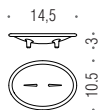

B1840
Porta sapone d'appoggio
Standing soap dish holder