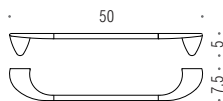

B1816
Mensola
Shelf

MH17
Appenditutto
Hook

B1831
Porta salvietta ad anello
Ring towel holder

B1813
Porta salvietta doppio a snodo
Double bar towel holder

B1809
Porta salvietta
Towel holder

B1810
Porta salvietta
Towel holder