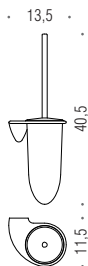

B1811
Porta salvietta
Towel holder

B1808
Porta rotolo
Paper holder

Materiale
Material

Ottone / Cromall®
Brass / Cromall®

Finiture
Finishes

Cromo
Chrome

Complemento
Complement

Vetro acidato naturale
Natural acid glass

Accessori con fissaggio vite e tassello
Accessories with screw and plug fixing

Accessori d'appoggio
Free-standing accessories

B1840
Porta sapone d'appoggio
Standing soap dish holder

B1841
Porta bicchiere d'appoggio
Standing glass holder

B9304
Spandisapone (L 0,35) d'appoggio
Standing soap dispenser

B1807
Porta scopino
Hanging brush holder