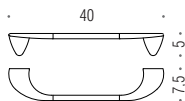

B1816
Mensola
Shelf

MH17
Appenditutto
Hook

B1831
Porta salvietta ad anello
Ring towel holder

B1813
Porta salvietta doppio a snodo
Double bar towel holder

B1809
Porta salvietta
Towel holder

B1810
Porta salvietta
Towel holder