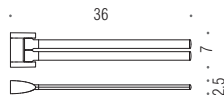

Materiale
Material

Ottone / Cromall®
Brass / Cromall®

Finiture
Finishes

Cromo
Chrome

Complemento
Complement

Vetro acidato naturale
Natural acid glass

Accessori con fissaggio vite e tassello
Accessories with screw and plug fixing

Accessori d'appoggio
Free-standing accessories

B2413
Porta salvietta doppio a snodo
Double bar towel holder