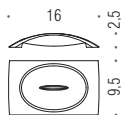

B2440
Porta sapone d'appoggio
Standing soap dish holder