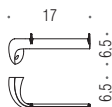

B2408
Porta rotolo
Paper holder