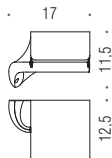

B2412D
Porta salvietta fisso destro
Right towel holder

Materiale
Material

Ottone / Cromall®
Brass / Cromall®

Finiture
Finishes

Cromo
Chrome

Complemento
Complement

Vetro acidato naturale
Natural acid glass

Accessori con fissaggio vite e tassello
Accessories with screw and plug fixing

Accessori d'appoggio
Free-standing accessories

AR27
Appenditutto
Hook

B2413
Porta salvietta doppio a snodo
Double bar towel holder

B2440
Porta sapone d'appoggio
Standing soap dish holder

B2441
Porta bicchiere d'appoggio
Standing glass holder

B9311
Spandisapone (L 0,32) d'appoggio
Standing soap dispenser

B2491
Porta rotolo coperto
Paper holder with cover

B2408
Porta rotolo
Paper holder

B2407D
Porta scopino destro
Right hanging brush holder

B2407S
Porta scopino sinistro
Left hanging brush holder