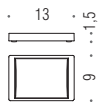

# LOOK

Design: Luca Colombo

**B1640**  
Porta sapone d'appoggio  
Standing soap dish holder

**B1641**  
Porta bicchiere d'appoggio  
Standing glass holder

**B9317**  
Spandisapone (L 0,31) d'appoggio  
Standing soap dispenser