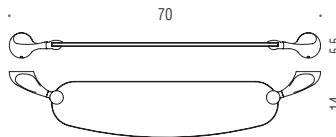

B1212
Porta salvietta doppio a snodo
Double bar towel holder

B1208
Porta rotolo
Paper holder

RA17
Appenditutto
Hook

Materiale
Material

Ottone / Cromall®
Brass / Cromall®

Finiture
Finishes

Cromo
Chrome

Oroplus

Complemento
Complement

Vetro acidato naturale
Natural acid glass

Accessori con fissaggio vite e tassello
Accessories with screw and plug fixing

Accessori d'appoggio
Free-standing accessories

B12PZD
Reggimensola destra
Right shelf holder

B12PZS
Reggimensola sinistra
Left shelf holder

B1216
Mensola
Shelf

B1287
Rack porta salvietta
Rack towel holder

B1207
Porta scopino
Hanging brush holder

B9305
Spandisapone d'appoggio (L 0,38)
Standing soap dispenser