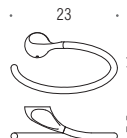

B9306
Spandisapone (L 0,38)
Soap dispenser

B1200
Ghiera
Ring

B1209
Porta salvietta
Towel holder

B1210
Porta salvietta
Towel holder

B1211
Porta salvietta fisso
Towel holder

B1231
Porta salvietta ad anello
Ring towel holder

B1212
Porta salvietta doppio a snodo
Double bar towel holder

B1208
Porta rotolo
Paper holder

RA17
Appenditutto
Hook

Materiale
Material

Ottone / Cromall®
Brass / Cromall®

Finiture
Finishes

Cromo
Chrome

Oroplus