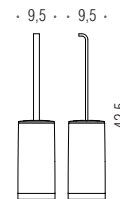

Accessori con fissaggio vite e tassello
Accessories with screw and plug fixing

Accessori d'appoggio
Free-standing accessories

W4240
Porta sapone d'appoggio
Standing soap dish holder

W4241
Porta bicchiere d'appoggio
Standing glass holder

W4281
Spandisapone (L 0,36) d'appoggio
Standing soap dispenser

W4206
Porta scopino d'appoggio
Standing brush holder