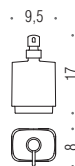

Accessori con fissaggio vite e tassello
Accessories with screw and plug fixing

Accessori d'appoggio
Free-standing accessories

W4240
Porta sapone d'appoggio
Standing soap dish holder

W4241
Porta bicchiere d'appoggio
Standing glass holder

W4281
Spandisapone (L 0,36) d'appoggio
Standing soap dispenser

W4206
Porta scopino d'appoggio
Standing brush holder