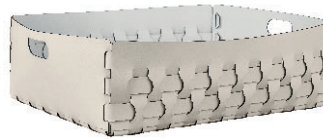

Art. 2049

CESTINO BOTTEGA AND DUBAI BOTTEGA AND DUBAI BASKET

Per deporre oggetti grandi e ingombranti
For storage of big and bulky objects

La cesta BOTTEGA e DUBAI è indispensabile per conservare coperte, asciugamani, biancheria e abbigliamento di stagione.
Ideale anche negli armadi di location di vacanza, sugli yacht e nelle spa.
The BOTTEGA and DUBAI basket is essential for storing blankets, towels, linen and seasonal clothing.
Also ideal in the wardrobes of holiday locations, on yachts and in spas.

Articolo e dimensioni / Article and Sizes

Art. 1049 L60cm x P50cm x H20cm

Art. 2049 L60cm x P50cm x H20cm

Colori Rivestimento in Pelle *Leather Colors*

10 white
16 panna cotta

04 cappuccino
06 chocolate

40 mustard
55 olive

03 grey
01 black

09 cognac
30 bordeaux

02 oyster
07 ash rose

60 eucalyptus
50 sky blue