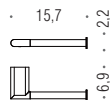

MINI

Design: Colombo Design

B4031
Porta salvietta ad anello
Ring towel holder