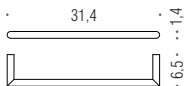

MINI

Design: Colombo Design

B4008S
Porta rotolo
Paper holder