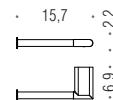

MINI

Design: Colombo Design

B4008D
Porta rotolo
Paper holder